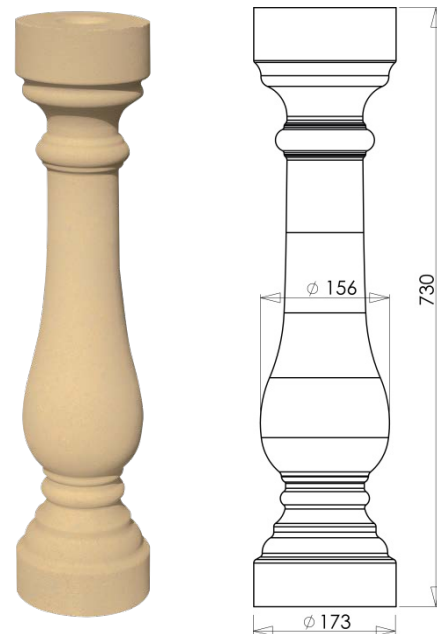

PLAN PRODUIT

Retrouvez nos
produits sur weser.fr