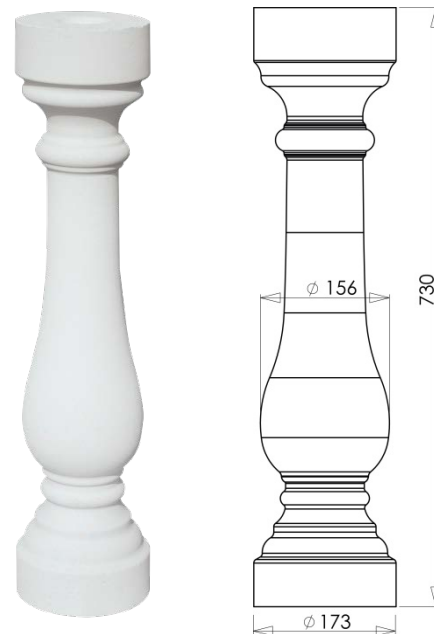

PLAN PRODUIT

Retrouvez nos
produits sur weser.fr