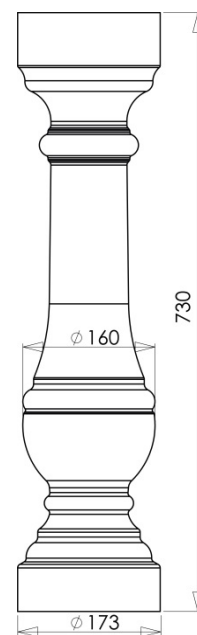

PLAN PRODUIT

Retrouvez nos
produits sur weser.fr