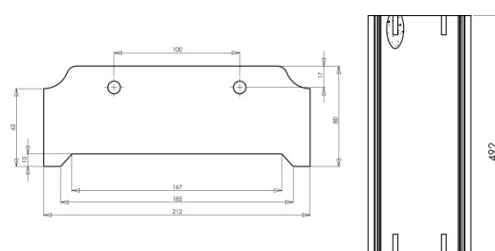

PLAN PRODUIT

Retrouvez nos
produits sur weser.fr