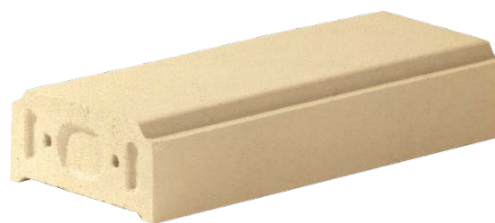

Conseils de pose

Retrouver nos conseils de pose en vidéo sur www.weser.fr