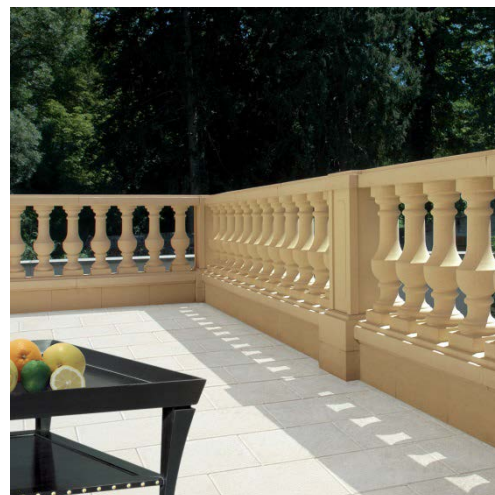

BALUSTRADE LISSE

LISSE DE BALUSTRADE 100
49,5 X 21 X 10 CM

Référence fournisseur : LPB10SA
Code EAN : 3660227065007
Code EAN cond. : 3660227567563

Dimensions (mm)

Hauteur :	-	Longueur :	495	Largeur :	210
Épaisseur :	100	Diamètre :	-		

Poids (kg) :	19	Disponibilité :	En stock
Coloris :	Sahara	Autres coloris :	Oui
Pays d'origine :	Espagne		

Fiche de chargement

Unité de conditionnement (UC) :	PIECE
Condition de stockage :	Intérieur / Extérieur
Type de conditionnement :	Palette
Dimensions palette pleine HxLxP (mm) :	725 x 1000 x 1200
Palette 4 entrées :	Oui
Poids palette vide (kg) :	30
Poids palette pleine (kg) :	1170
Référence palette :	W3PAL1000x1200
Palette retournable :	Oui
Nombre d'UC par conditionnement :	60

Caractéristiques techniques :

Usage :	Balustrade - Garde-corps
Matière :	Pierre reconstituée
Type de finition :	Vibropressé
Aspect :	Lisse
Produit résistant au gel :	Oui

Plus Produit

- Teinté et hydrofugé dans la masse pour une meilleure tenue des couleurs.
- Pierre reconstituée obtenue à partir d'éléments naturels extraits de la pierre.
- Précision et régularité dimensionnelle grâce à la technologie du béton compacté.

Conseils de pose

Retrouver nos conseils de pose en vidéo sur www.weser.fr