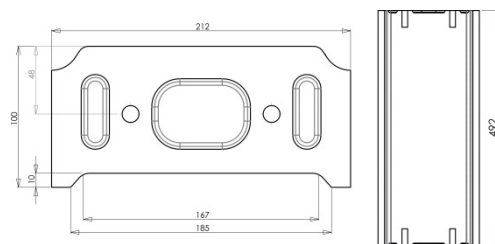

PLAN PRODUIT

Retrouvez nos
produits sur weser.fr