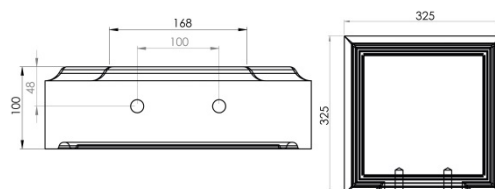

PLAN PRODUIT

Retrouvez nos
produits sur weser.fr