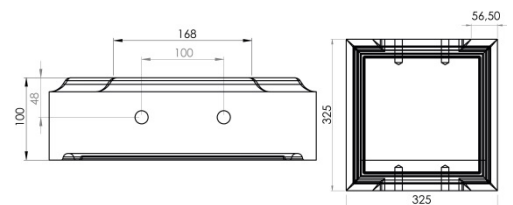

PLAN PRODUIT

Retrouvez nos
produits sur weser.fr