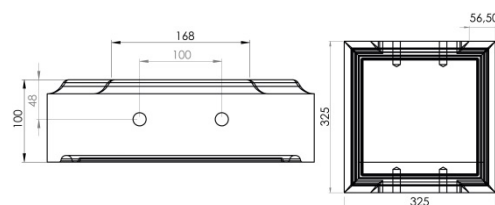

PLAN PRODUIT

Retrouvez nos
produits sur weser.fr