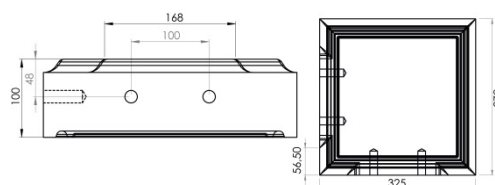

Retrouvez nos
produits sur weser.fr