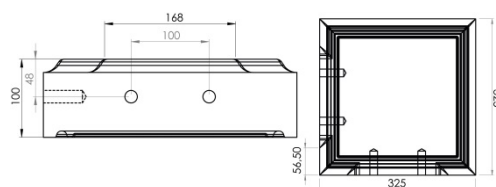

Retrouvez nos
produits sur weser.fr