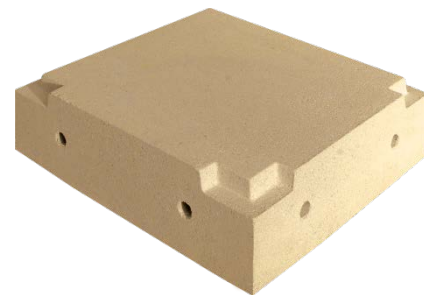

Conseils de pose

Retrouver nos conseils de pose en vidéo sur www.weser.fr

PLAN PRODUIT