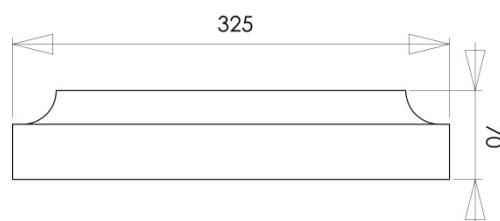

PLAN PRODUIT

Retrouvez nos
produits sur weser.fr