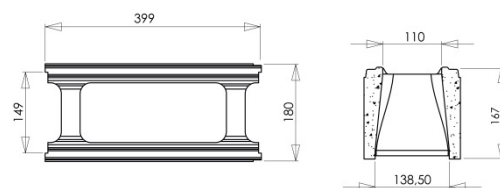

PLAN PRODUIT

Retrouvez nos
produits sur weser.fr