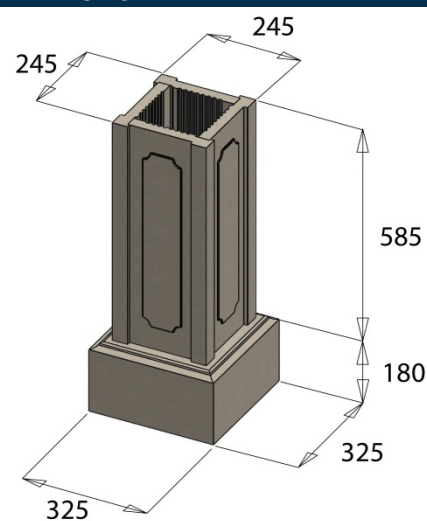

PLAN PRODUIT

Retrouvez nos
produits sur weser.fr