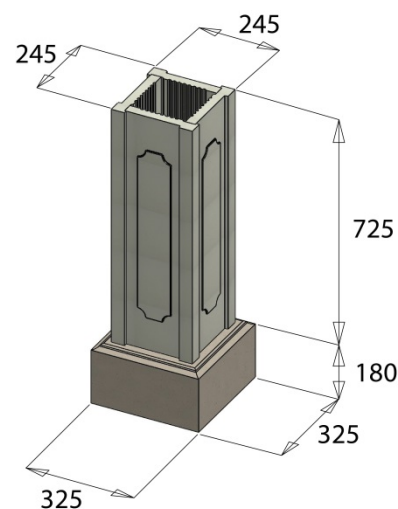

PLAN PRODUIT

Retrouvez nos
produits sur weser.fr