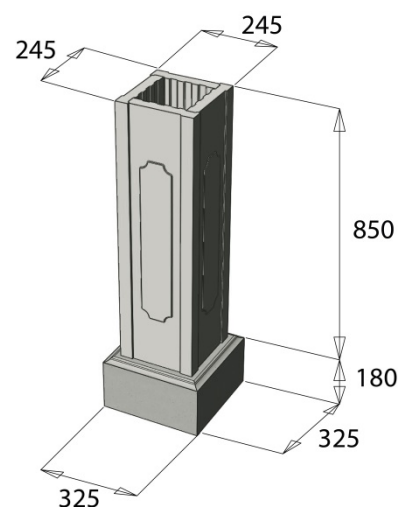

PLAN PRODUIT

Retrouvez nos
produits sur weser.fr