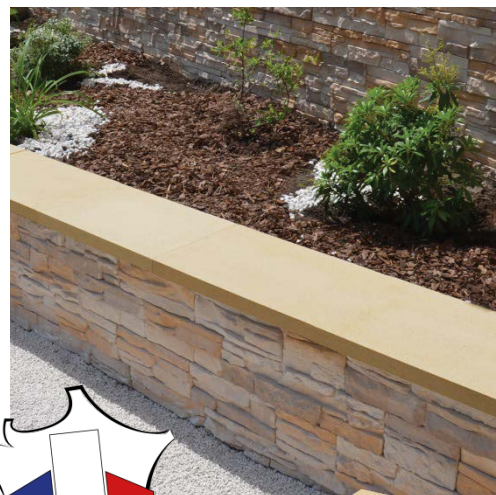

Caractéristiques techniques :

Usage :	Chaperon de mur
Matière :	Pierre reconstituée
Type de finition :	Vibropressé
Aspect :	Lisse
Produit résistant au gel :	Oui

Plus Produit

- Chaperon plat permettant la pose de n'importe quel type de clôture.
- Grande longueur de 1 mètre = 2 fois moins de joints à réaliser.
- Jonction des chaperons par un joint mince d'étanchéité en acrylique facile à appliquer.
- 50% de gain de temps à la pose : plus besoin de revenir sur chantier pour faire les joints.
- Profil mâle/femelle comme guide pour un alignement parfait des pièces.
- Permet de s'affranchir de la protection et du nettoyage demandés par les joints traditionnels.
- Diminue considérablement les risques de coulure au droit des joints.
- Équipé de « goutte d'eau » de chaque côté pour éviter les grosses infiltrations.
- Précision et régularité dimensionnelles grâce à la technologie du béton compacté.
- Possibilité de pose collée sur blocs rectifiés ou arase rectiligne (choisir le mortier-colle en fonction).
- Produit « 2 en 1 » permettant tout de même la pose avec joint traditionnel au mortier.
- Teinté et hydrofugé dans la masse pour une meilleure tenue des couleurs.
- Résistant au Gel.
- Fabrication Française.

Conseils de pose

Retrouver nos conseils de pose en vidéo sur www.weser.fr

OPTIPOSE®