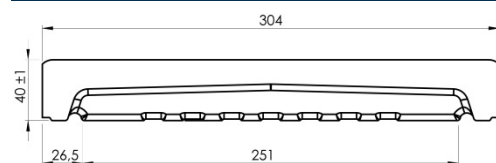

PLAN PRODUIT

Retrouvez nos conseils
de pose en vidéo