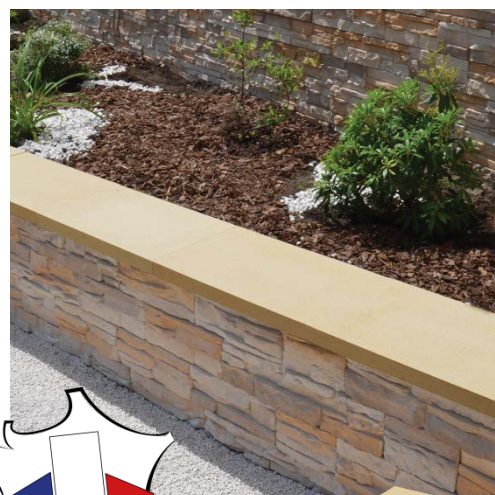

Caractéristiques techniques :

Usage :	Chaperon de mur
Matière :	Pierre reconstituée
Type de finition :	Vibropressé
Aspect :	Lisse
Produit résistant au gel :	Oui

Plus Produit

- Chaperon plat permettant la pose de n'importe quel type de clôture.
- Grande longueur de 1 mètre = 2 fois moins de joints à réaliser.
- Jonction des chaperons par un joint mince d'étanchéité en acrylique facile à appliquer.
- 50% de gain de temps à la pose : plus besoin de revenir sur chantier pour faire les joints.
- Profil mâle/femelle comme guide pour un alignement parfait des pièces.
- Permet de s'affranchir de la protection et du nettoyage demandés par les joints traditionnels.
- Diminue considérablement les risques de coulure au droit des joints.
- Équipé de « goutte d'eau » de chaque côté pour éviter les grosses infiltrations.
- Précision et régularité dimensionnelles grâce à la technologie du béton compacté.
- Possibilité de pose collée sur blocs rectifiés ou arase rectiligne (choisir le mortier-colle en fonction).
- Produit « 2 en 1 » permettant tout de même la pose avec joint traditionnel au mortier.
- Teinté et hydrofugé dans la masse pour une meilleure tenue des couleurs.
- Résistant au Gel.
- Fabrication Française.

Conseils de pose

Retrouver nos conseils de pose en vidéo sur www.weser.fr

OPTIPOSE®