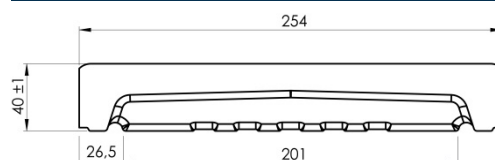

PLAN PRODUIT

Retrouvez nos conseils
de pose en vidéo