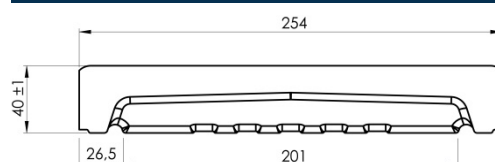

PLAN PRODUIT

Retrouvez nos conseils
de pose en vidéo