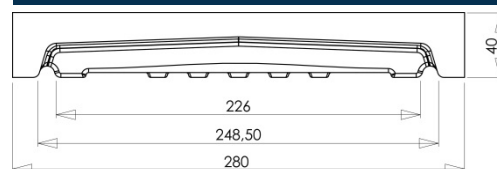

PLAN PRODUIT

Retrouvez nos conseils
de pose en vidéo