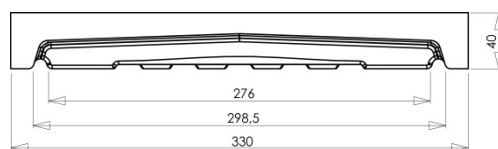

PLAN PRODUIT

Retrouvez nos conseils
de pose en vidéo