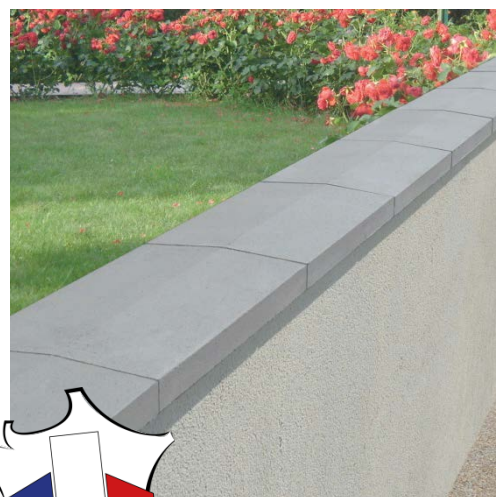

Caractéristiques techniques :

Usage :	Chaperon de mur
Matière :	Pierre reconstituée
Type de finition :	Vibropressé
Aspect :	Lisse
Produit résistant au gel :	Oui

Plus Produit

- Couvre-mur de 2 pentes permettant l'évacuation efficace de l'eau des deux côtés du mur.
- Teintes assorties aux piliers correspondant, y compris en Dark.
- Jonction des chaperons par un joint mince d'étanchéité en acrylique facile à appliquer.
- 50% de gain de temps à la pose : plus besoin de revenir sur chantier pour faire les joints.
- Profil mâle/femelle comme guide pour un alignement parfait des pièces.
- Permet de s'affranchir de la protection et du nettoyage demandés par les joints traditionnels.
- Diminue considérablement les risques de coulure au droit des joints.
- Équipé de « goutte d'eau » de chaque côté pour éviter les grosses infiltrations.
- Précision et régularité dimensionnelles grâce à la technologie du béton compacté.
- Possibilité de pose collée sur blocs rectifiés ou arase rectiligne (choisir le mortier-colle en fonction).
- Produit « 2 en 1 » permettant tout de même la pose avec joint traditionnel au mortier.
- Teinté et hydrofugé dans la masse pour une meilleure tenue des couleurs.
- Fabrication Française

Conseils de pose

Retrouver nos conseils de pose en vidéo sur www.weser.fr

OPTIPOSE®