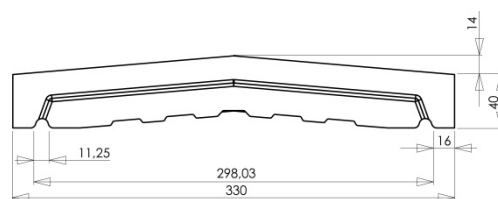

PLAN PRODUIT

Retrouvez nos conseils
de pose en vidéo