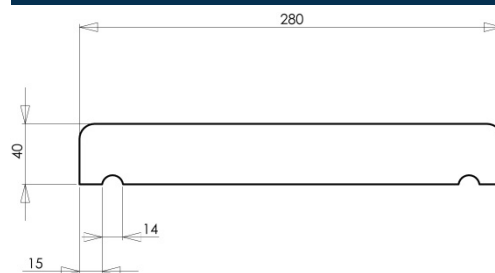

PLAN PRODUIT

Retrouvez nos
produits sur weser.fr