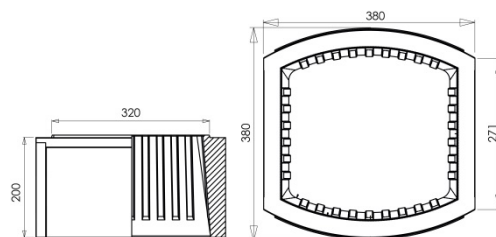

Retrouvez nos
produits sur weser.fr