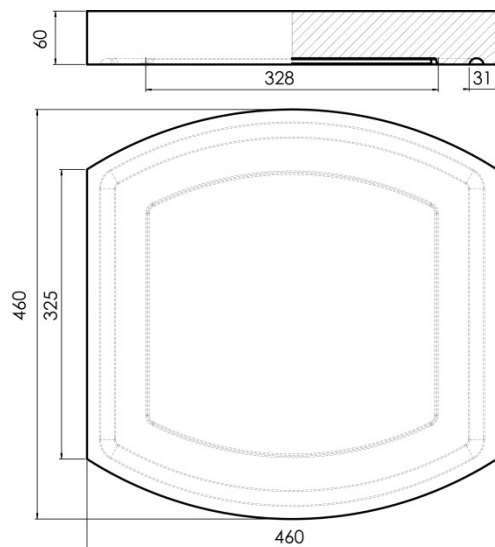

PLAN PRODUIT

Retrouvez nos
produits sur weser.fr