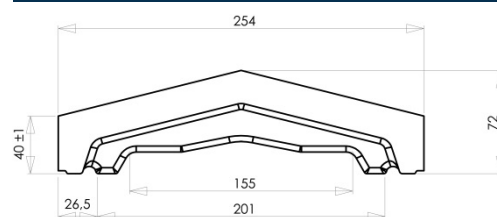

PLAN PRODUIT

Retrouvez nos conseils
de pose en vidéo

Plus Produit

- Chaperon 2 pentes permettant l'évacuation des eaux de pluie de chaque côtés du mur.
- Grande longueur de 1 mètre = 2 fois moins de joints à réaliser.
- Jonction des chaperons par un joint mince d'étanchéité en acrylique facile à appliquer.
- 50% de gain de temps à la pose : plus besoin de revenir sur chantier pour faire les joints.
- Profil mâle/femelle comme guide pour un alignement parfait des pièces.
- Permet de s'affranchir de la protection et du nettoyage demandés par les joints traditionnels.
- Diminue considérablement les risques de coulure au droit des joints.
- Équipé de « goutte d'eau » de chaque côté pour éviter les grosses infiltrations.
- Précision et régularité dimensionnelles grâce à la technologie du béton compacté.
- Possibilité de pose collée sur blocs rectifiés ou arase rectiligne (choisir le mortier-colle en fonction).
- Produit « 2 en 1 » permettant tout de même la pose avec joint traditionnel au mortier.
- Teinté et hydrofugé dans la masse pour une meilleure tenue des couleurs.
- Résistant au Gel.
- Fabrication Française.

Conseils de pose

Retrouver nos conseils de pose en vidéo sur www.weser.fr