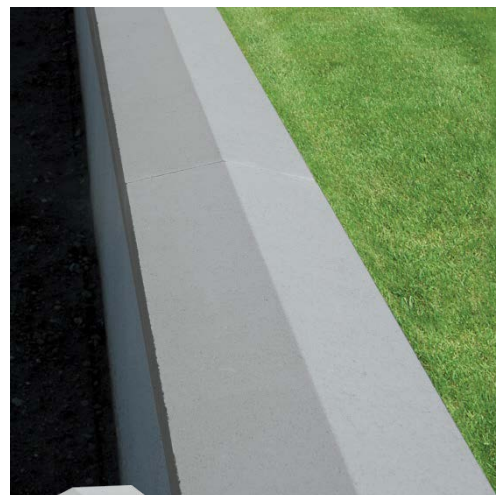

CHAPERON DE MUR OPTIPOSE®

CHAPERON DE MUR OPTIPOSE
2 PENTES 99 X 25 CM

Référence fournisseur : **CHOP225G**
Code EAN : **3660227072050**
Code EAN cond. : **3660227577241**

Dimensions (mm)

Hauteur :	40/72	Longueur :	990	Largeur :	254
Épaisseur :	-	Diamètre :	-		

Caractéristiques techniques :

Usage :	Chaperon de mur
Matière :	Pierre reconstituée
Type de finition :	Vibropressé
Aspect :	Lisse
Produit résistant au gel :	Oui

OPTIPOSE®

PLAN PRODUIT

Retrouvez nos conseils
de pose en vidéo

Plus Produit

- Chaperon 2 pentes permettant l'évacuation des eaux de pluie de chaque côtés du mur.
- Grande longueur de 1 mètre = 2 fois moins de joints à réaliser.
- Jonction des chaperons par un joint mince d'étanchéité en acrylique facile à appliquer.
- 50% de gain de temps à la pose : plus besoin de revenir sur chantier pour faire les joints.
- Profil mâle/femelle comme guide pour un alignement parfait des pièces.
- Permet de s'affranchir de la protection et du nettoyage demandés par les joints traditionnels.
- Diminue considérablement les risques de coulure au droit des joints.
- Équipé de « goutte d'eau » de chaque côté pour éviter les grosses infiltrations.
- Précision et régularité dimensionnelles grâce à la technologie du béton compacté.
- Possibilité de pose collée sur blocs rectifiés ou arase rectiligne (choisir le mortier-colle en fonction).
- Produit « 2 en 1 » permettant tout de même la pose avec joint traditionnel au mortier.
- Teinté et hydrofugé dans la masse pour une meilleure tenue des couleurs.
- Résistant au Gel.
- Fabrication Française.