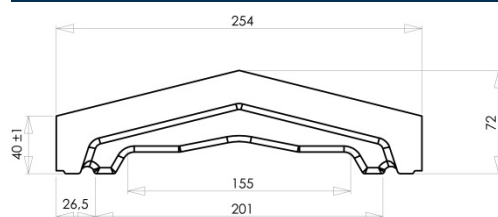

PLAN PRODUIT

Retrouvez nos conseils
de pose en vidéo

Plus Produit

- Chaperon 2 pentes permettant l'évacuation des eaux de pluie de chaque côté du mur.
- Grande longueur de 1 mètre = 2 fois moins de joints à réaliser.
- Jonction des chaperons par un joint mince d'étanchéité en acrylique facile à appliquer.
- 50% de gain de temps à la pose : plus besoin de revenir sur chantier pour faire les joints.
- Profil mâle/femelle comme guide pour un alignement parfait des pièces.
- Permet de s'affranchir de la protection et du nettoyage demandés par les joints traditionnels.
- Diminue considérablement les risques de coulure au droit des joints.
- Équipé de « goutte d'eau » de chaque côté pour éviter les grosses infiltrations.
- Précision et régularité dimensionnelles grâce à la technologie du béton compacté.
- Possibilité de pose collée sur blocs rectifiés ou arase rectiligne (choisir le mortier-colle en fonction).
- Produit « 2 en 1 » permettant tout de même la pose avec joint traditionnel au mortier.
- Teinté et hydrofugé dans la masse pour une meilleure tenue des couleurs.
- Résistant au Gel.
- Fabrication Française.

Conseils de pose

Retrouver nos conseils de pose en vidéo sur www.weser.fr