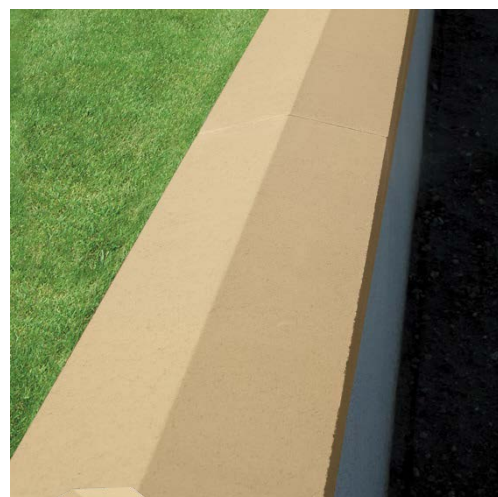

CHAPERON DE MUR OPTIPOSE®

CHAPERON DE MUR OPTIPOSE
2 PENTES 99 X 25 CM

Référence fournisseur : **CHOP225P**
Code EAN : **3660227072067**
Code EAN cond. : **3660227577258**

Dimensions (mm)

Hauteur :	40/72	Longueur :	990	Largeur :	254
Épaisseur :	-	Diamètre :	-		

Poids (kg) :	24,5	Disponibilité :	En stock
Coloris :	Ton pierre	Autres coloris :	Oui
Pays d'origine :	France		

Fiche de chargement

Unité de conditionnement (UC) :	PIECE
Condition de stockage :	Intérieur / Extérieur
Type de conditionnement :	Palette
Dimensions palette pleine HxLxP (mm) :	420 x 1000 x 1200
Palette 4 entrées :	Oui
Poids palette vide (kg) :	30
Poids palette pleine (kg) :	1108
Référence palette :	W3PAL1000x1200
Palette retournable :	Oui
Nombre d'UC par conditionnement :	44

Caractéristiques techniques :

Usage :	Chaperon de mur
Matière :	Pierre reconstituée
Type de finition :	Vibropressé
Aspect :	Lisse
Produit résistant au gel :	Oui

OPTIPOSE®