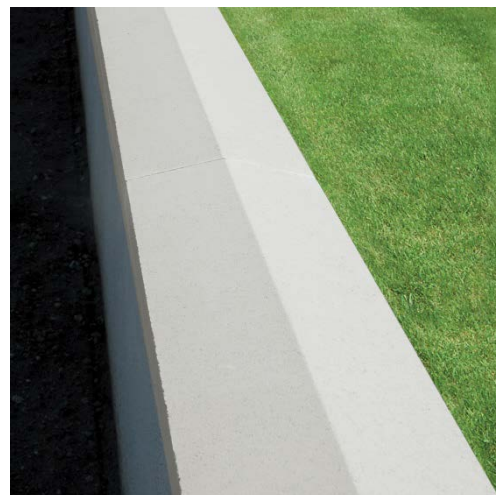

CHAPERON DE MUR OPTIPOSE®

CHAPERON DE MUR OPTIPOSE
2 PENTES 99 X 30 CM

Référence fournisseur : **CHOP230B**
Code EAN : **3660227072074**
Code EAN cond. : **3660227577265**

Dimensions (mm)

Hauteur :	40/78	Longueur :	990	Largeur :	304
Épaisseur :	-	Diamètre :	-		

Caractéristiques techniques :

Usage :	Chaperon de mur
Matière :	Pierre reconstituée
Type de finition :	Vibropressé
Aspect :	Lisse
Produit résistant au gel :	Oui

OPTIPOSE®

PLAN PRODUIT

Retrouvez nos conseils
de pose en vidéo

Plus Produit

- Chaperon 2 pentes permettant l'évacuation des eaux de pluie de chaque côté du mur.
- Grande longueur de 1 mètre = 2 fois moins de joints à réaliser.
- Jonction des chaperons par un joint mince d'étanchéité en acrylique facile à appliquer.
- 50% de gain de temps à la pose : plus besoin de revenir sur chantier pour faire les joints.
- Profil mâle/femelle comme guide pour un alignement parfait des pièces.
- Permet de s'affranchir de la protection et du nettoyage demandés par les joints traditionnels.
- Diminue considérablement les risques de coulure au droit des joints.
- Équipé de « goutte d'eau » de chaque côté pour éviter les grosses infiltrations.
- Précision et régularité dimensionnelles grâce à la technologie du béton compacté.
- Possibilité de pose collée sur blocs rectifiés ou arase rectiligne (choisir le mortier-collé en fonction).
- Produit « 2 en 1 » permettant tout de même la pose avec joint traditionnel au mortier.
- Teinté et hydrofugé dans la masse pour une meilleure tenue des couleurs.
- Résistant au Gel.
- Fabrication Française.