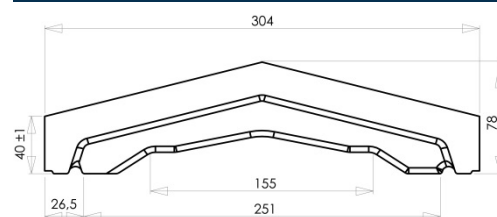

PLAN PRODUIT

Retrouvez nos conseils
de pose en vidéo

Plus Produit

- Chaperon 2 pentes permettant l'évacuation des eaux de pluie de chaque côté du mur.
- Grande longueur de 1 mètre = 2 fois moins de joints à réaliser.
- Jonction des chaperons par un joint mince d'étanchéité en acrylique facile à appliquer.
- 50% de gain de temps à la pose : plus besoin de revenir sur chantier pour faire les joints.
- Profil mâle/femelle comme guide pour un alignement parfait des pièces.
- Permet de s'affranchir de la protection et du nettoyage demandés par les joints traditionnels.
- Diminue considérablement les risques de coulure au droit des joints.
- Équipé de « goutte d'eau » de chaque côté pour éviter les grosses infiltrations.
- Précision et régularité dimensionnelles grâce à la technologie du béton compacté.
- Possibilité de pose collée sur blocs rectifiés ou arase rectiligne (choisir le mortier-collé en fonction).
- Produit « 2 en 1 » permettant tout de même la pose avec joint traditionnel au mortier.
- Teinté et hydrofugé dans la masse pour une meilleure tenue des couleurs.
- Résistant au Gel.
- Fabrication Française.

Conseils de pose

Retrouver nos conseils de pose en vidéo sur www.weser.fr