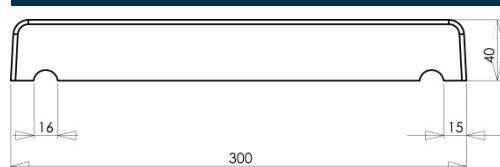

PLAN PRODUIT

Retrouvez nos
produits sur weser.fr