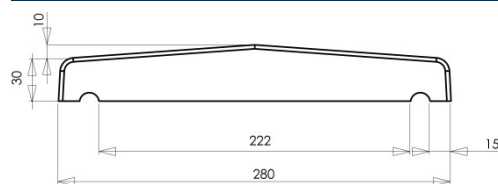

PLAN PRODUIT

Retrouvez nos
produits sur weser.fr