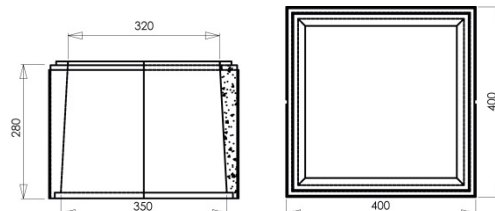

PLAN PRODUIT

Retrouvez nos
produits sur weser.fr