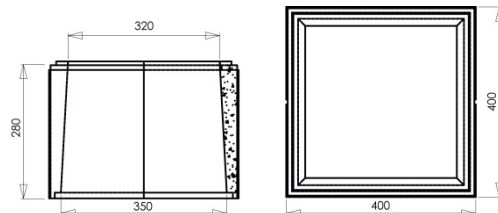

PLAN PRODUIT

Retrouvez nos
produits sur weser.fr