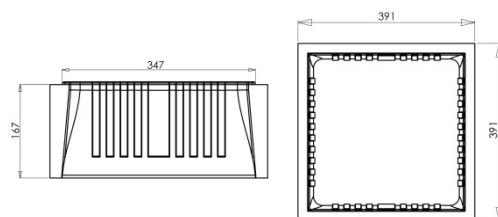

PLAN PRODUIT

Retrouvez nos
produits sur weser.fr