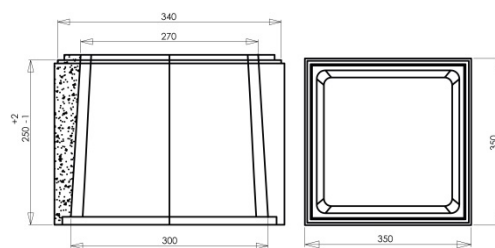

PLAN PRODUIT

Retrouvez nos
produits sur weser.fr