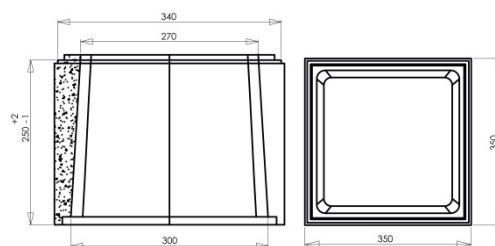

PLAN PRODUIT

Retrouvez nos
produits sur weser.fr