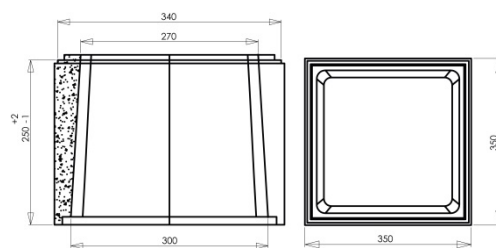

PLAN PRODUIT

Retrouvez nos
produits sur weser.fr