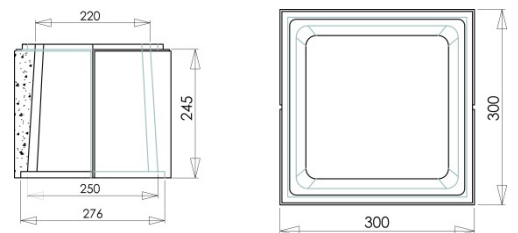

PLAN PRODUIT

Retrouvez nos
produits sur weser.fr