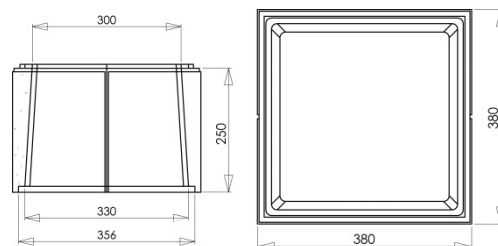

PLAN PRODUIT

Retrouvez nos
produits sur weser.fr