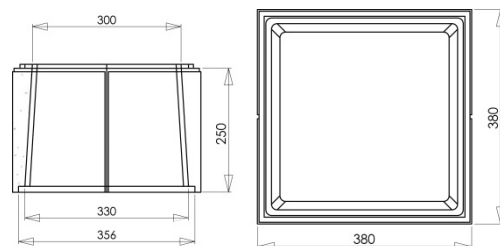

PLAN PRODUIT

Retrouvez nos
produits sur weser.fr