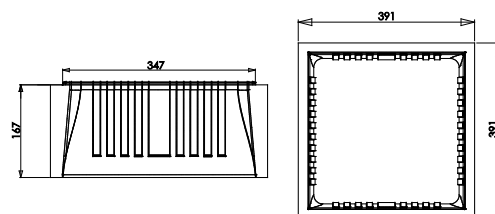

Retrouvez nos
produits sur weser.fr