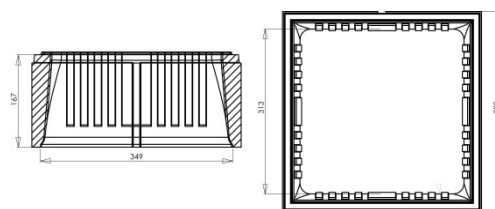

PLAN PRODUIT

Retrouvez nos
produits sur weser.fr