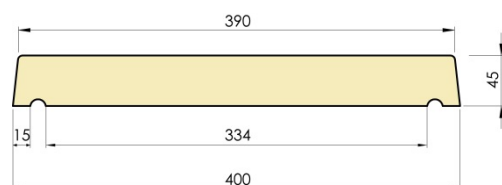

PLAN PRODUIT

Retrouvez nos
produits sur weser.fr