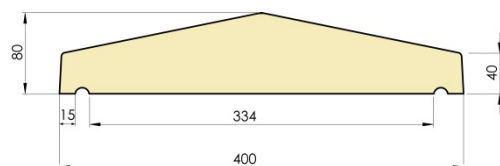

PLAN PRODUIT

Retrouvez nos
produits sur weser.fr