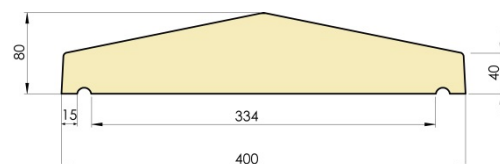

PLAN PRODUIT

Retrouvez nos
produits sur weser.fr