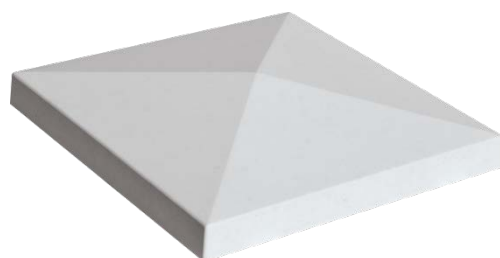

Conseils de pose

Retrouver nos conseils de pose en vidéo sur www.weser.fr