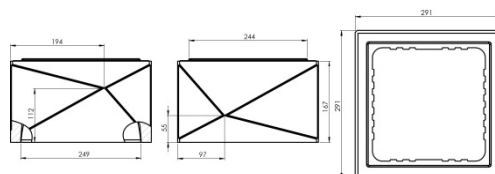

PLAN PRODUIT

Retrouvez nos
produits sur weser.fr