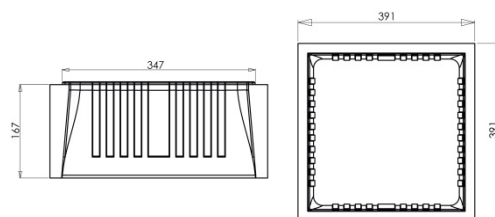

PLAN PRODUIT

Retrouvez nos
produits sur weser.fr