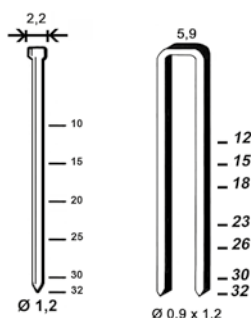

COMBI MET 32 C

AGRA-CLOUEUR ELECTRIQUE

APPLICATION

Fixation de plaques de plâtre sur bois (combles en pente et plafonds), plaques pour planchers secs, contreplaqués, cartons, bois profilé, baguettes, moquettes tendue, fonds d'armoire, grillage, isolations.

code **13MET32C**

PROJECTILE

J / ES

J
15-32 mm
Ø 1,2 mm

ES
15-32 mm
Ø 0,9 x 1,2 mm

DESCRIPTION TECHNIQUE

. Code	13MET32C
. Tir	coup / coup
. Dimensions	204 / 56 / 178 mm
. Poids	1,80 Kg
. Capacité du chargeur	100
. Longueurs des projectiles	15 - 32 mm
. Diamètre des projectiles	1,2 / 0,9 x 1,2 mm
. Alimentation	220/240 V - 50/60 Hz