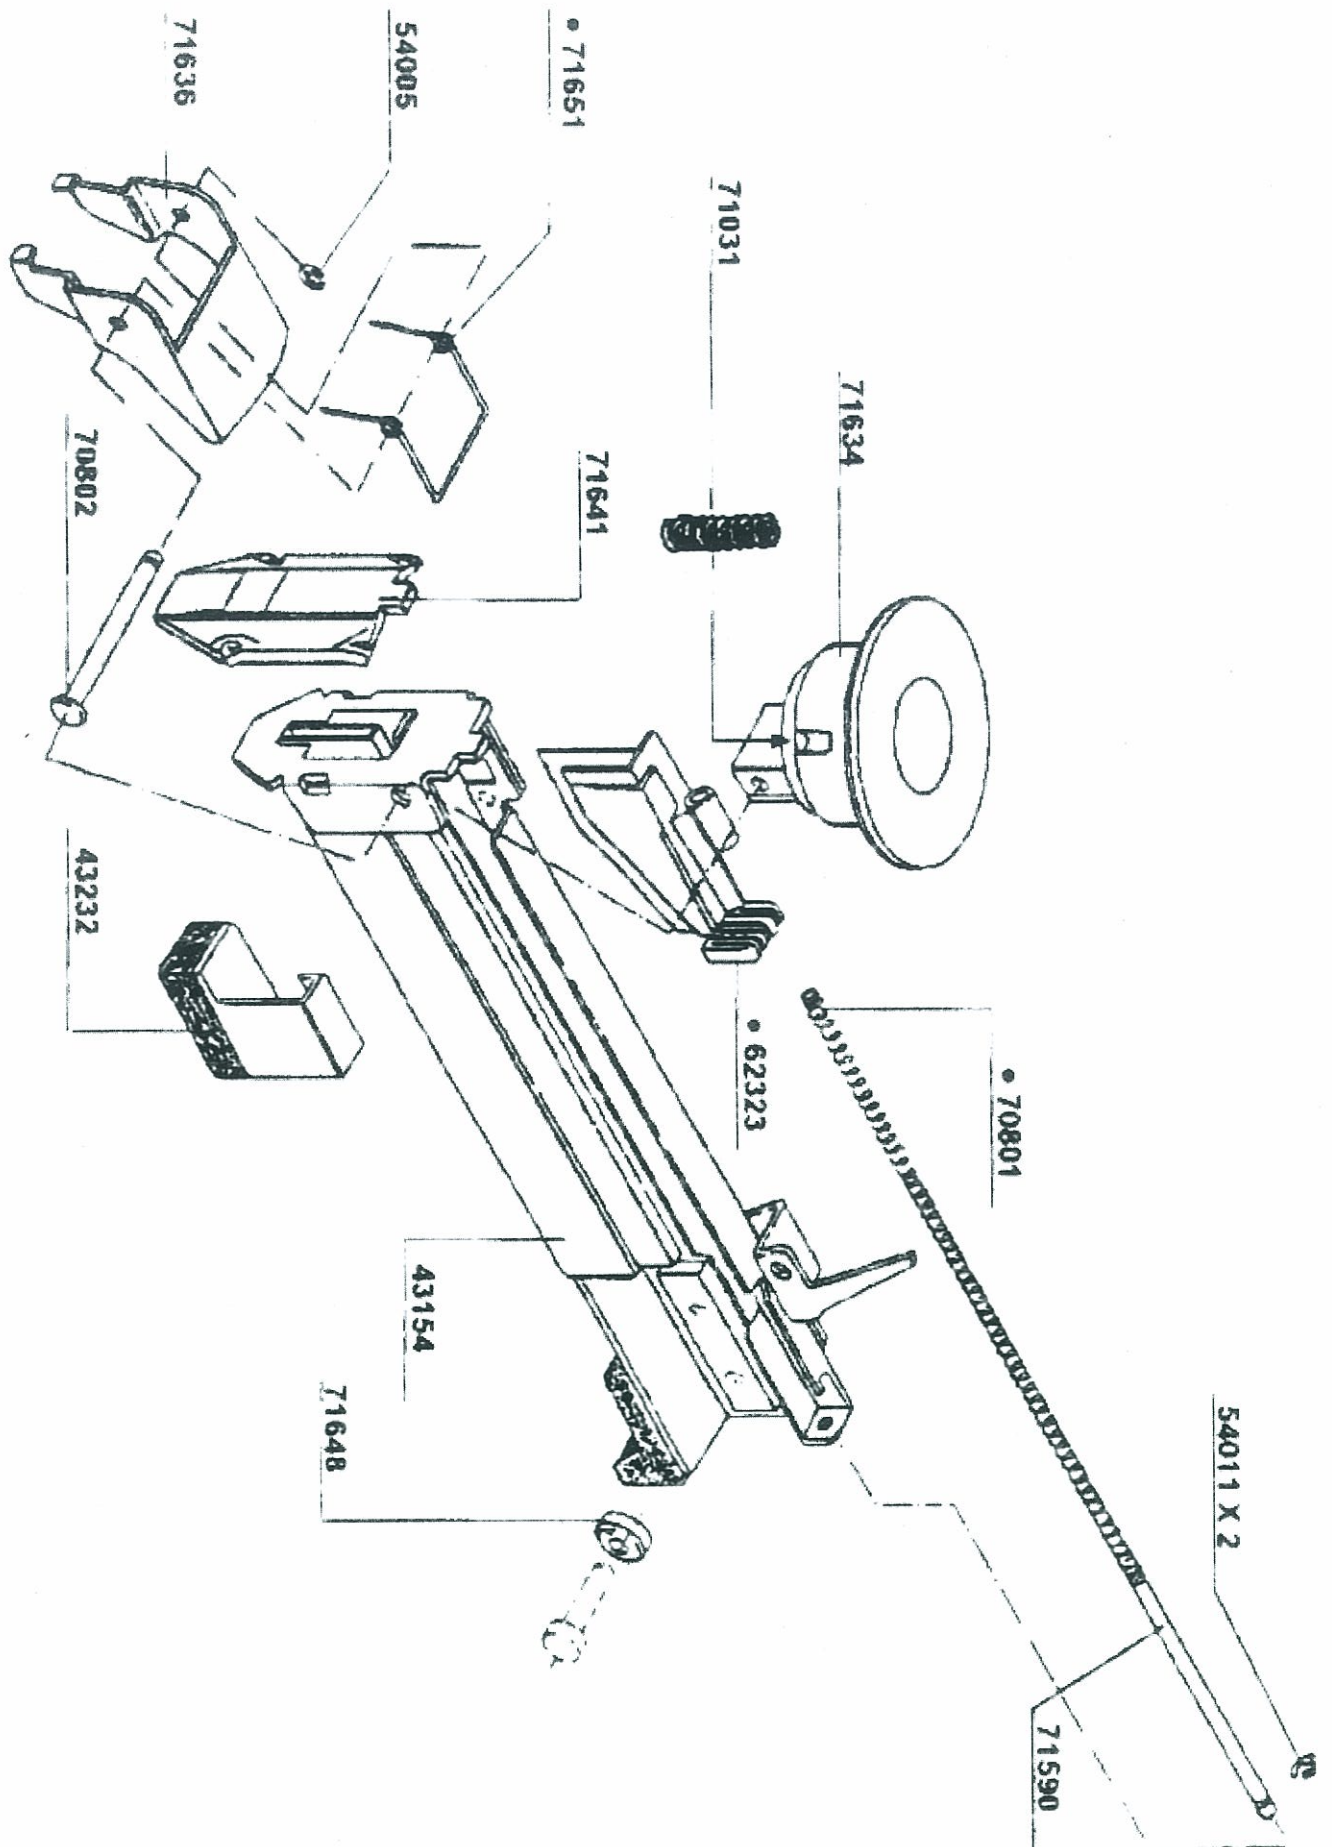

# VUE ECLATEE DU CORPS

# VUE ECLATEE DU CHARGEUR

# LISTE DES PIECES DETACHEES

Code	Désignation
40023	Plaque de commande
40043	Cordon d'alimentation
40122	Bobine
43247	Gâchette
43154	Chargeur
43155	Piston complet
43232	Support avant
50004	Vis
50203	Vis
50204	Vis
51002	Ecrou
54005	Clips
54011	Clips
61008	Amortisseur
62323	Poussoir
<del>62501</del>	Demi-corps droit
<del>62502</del>	Demi-corps gauche
70352	Collier
70355	Guide couteau
70801	Ressort de poussoir
70802	Goupille
71031	Ressort
71252	Ressort de gâchette
71590	Guide ressort
71634	Pied de cylindre
71636	Clapet de fermeture
71641	Plaque avant
71648	Rondelle
71649	Guide couteau
71651	Ressort
71652	Ressort
71653	Protège bobine droit
71654	Protège bobine gauche