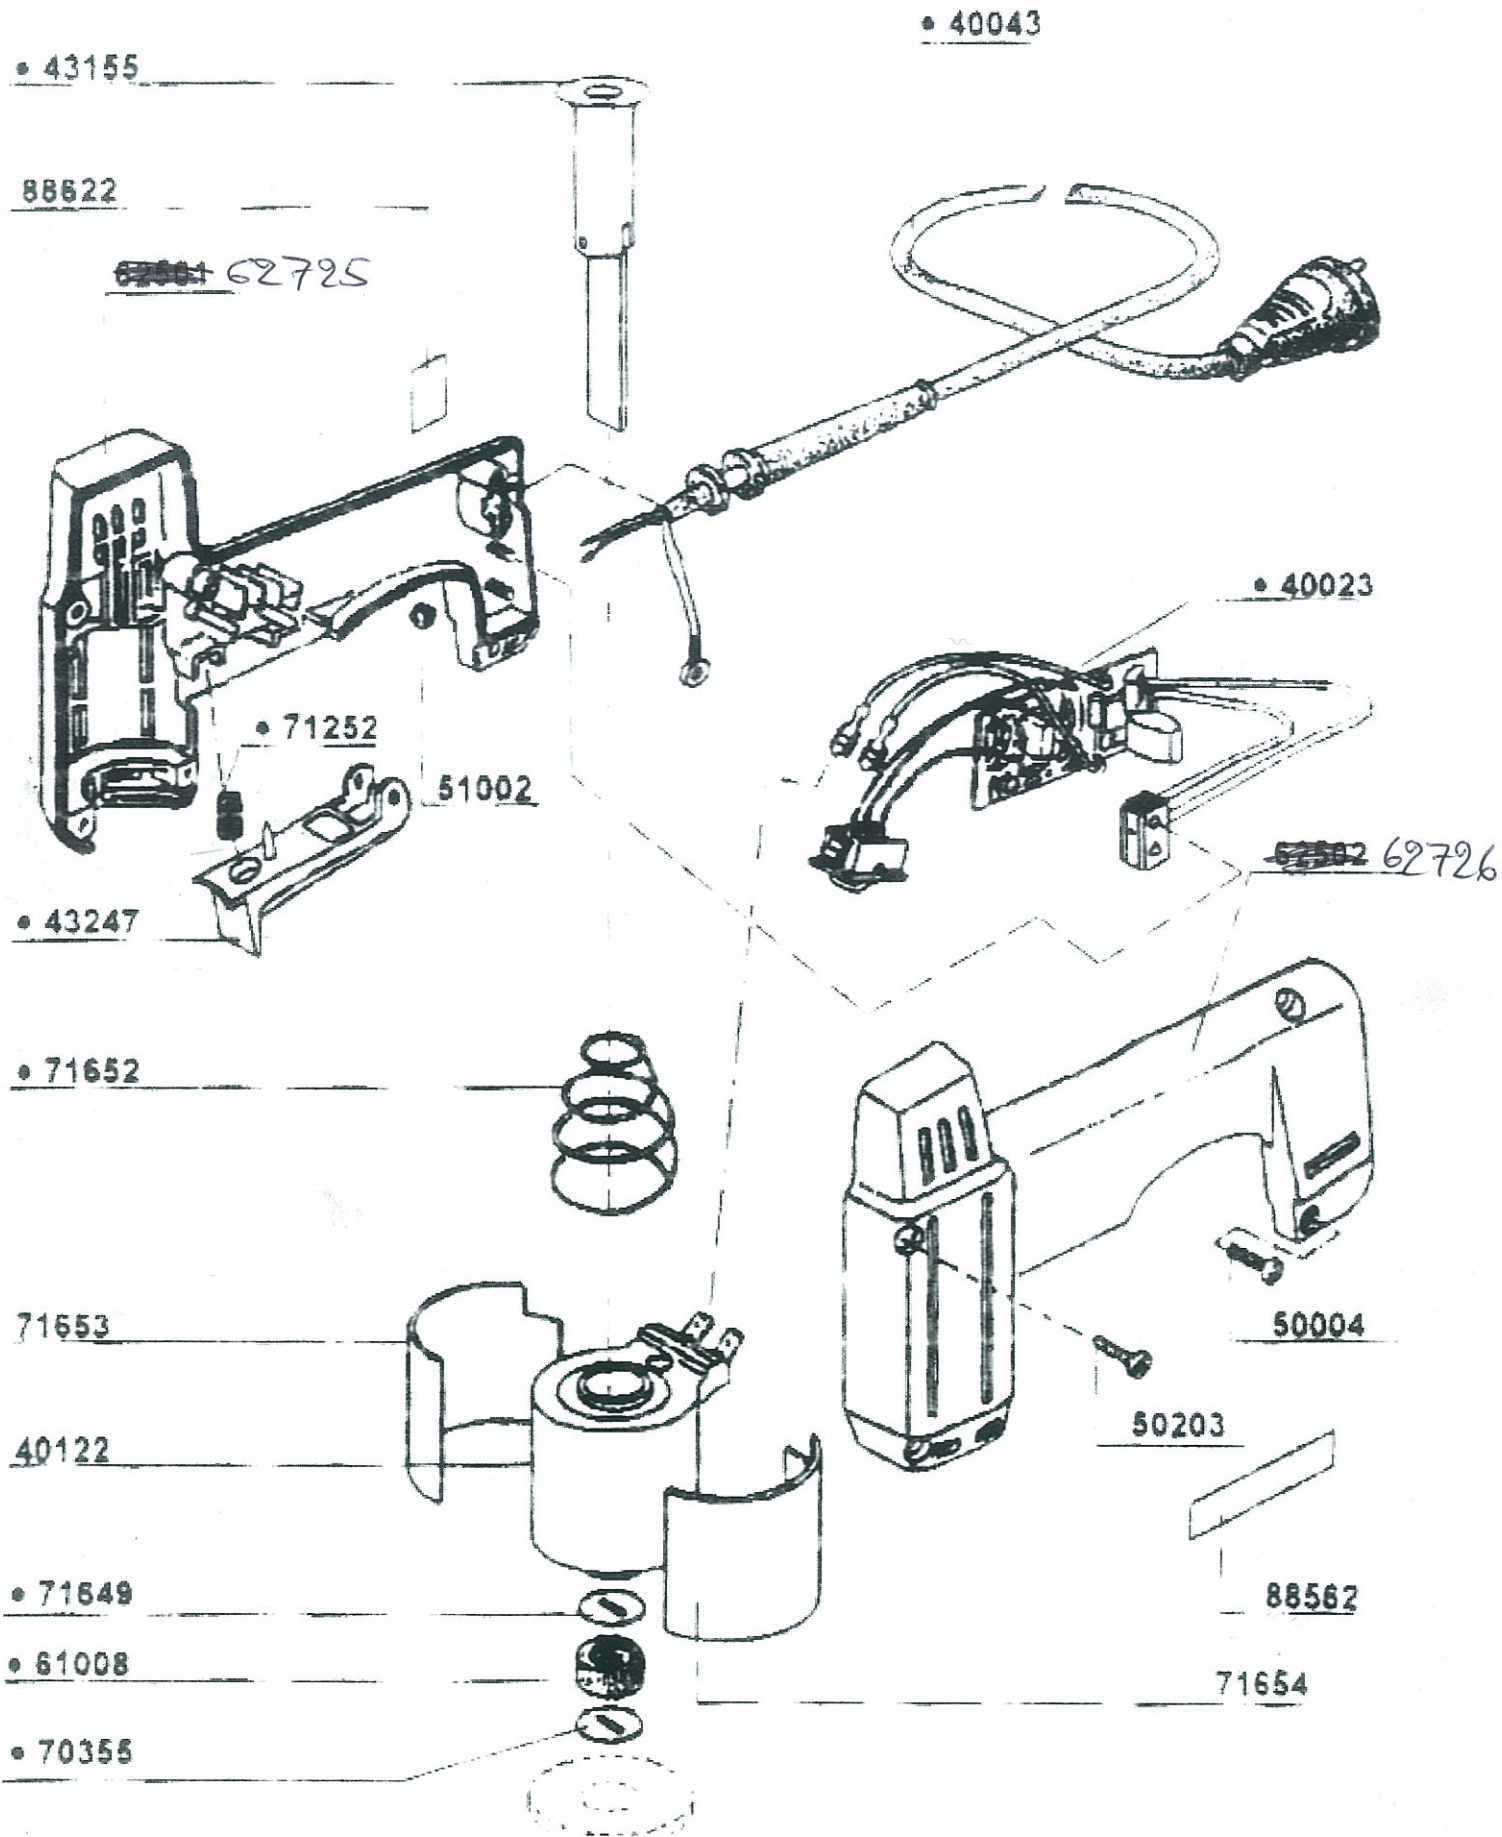

# VUE ECLATEE DU CORPS

# VUE ECLATEE DU CHARGEUR

# LISTE DES PIECES DETACHEES

Code	Désignation
40023	Plaque de commande
40043	Cordon d'alimentation
40122	Bobine
43247	Gâchette
43154	Chargeur
43155	Piston complet
43232	Support avant
50004	Vis
50203	Vis
50204	Vis
51002	Ecrou
54005	Clips
54011	Clips
61008	Amortisseur
62323	Poussoir
<del>62501</del>	Demi-corps droit
<del>62502</del>	Demi-corps gauche
70352	Collier
70355	Guide couteau
70801	Ressort de poussoir
70802	Goupille
71031	Ressort
71252	Ressort de gâchette
71590	Guide ressort
71634	Pied de cylindre
71636	Clapet de fermeture
71641	Plaque avant
71648	Rondelle
71649	Guide couteau
71651	Ressort
71652	Ressort
71653	Protège bobine droit
71654	Protège bobine gauche