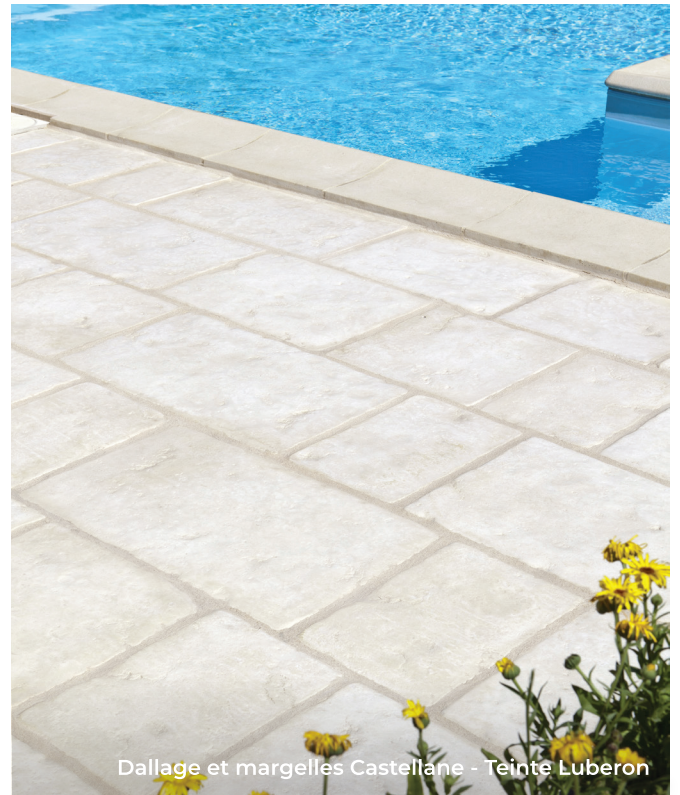

CASTELLANE

DALLAGE & MARGELLES

NF uniquement pour les margelles et le dallage épaisseur 3,3 cm.

La collection Castellane offre un dallage multiformats de 3,3 cm d'épaisseur, idéal pour sublimer terrasses et abords de piscine. Cette gamme comprend également un opus 42 de 2,5 cm d'épaisseur, plus léger et économique.

Dallage Castellane - Teinte Luberon

Dallage et margelles Castellane - Teinte Luberon

Dallage et margelles Castellane - Teinte Luberon

AMÉNAGEMENTS EXTÉRIEURS FABEMI TERRASSE & JARDIN - ÉDITION 2025

CARACTÉRISTIQUES	TEINTES	POSE
Dalle épaisseur 3,3 cm - 6 dimensions Margelle droite 49 x 33 x 3,3 cm Margelle courbe R = 1,5 m - 49 ext./40 int. x 33 cm Margelle angle droit 49 x 49 x 3,3 cm Opus 42 épaisseur 2,5 cm - 3 dimensions Opus 42 épaisseur 2,5 cm : Pose collée exclusivement	 Ardèche  Luberon	 POSE COLLÉE  POSE SUR SABLE ou GRAVILLONS